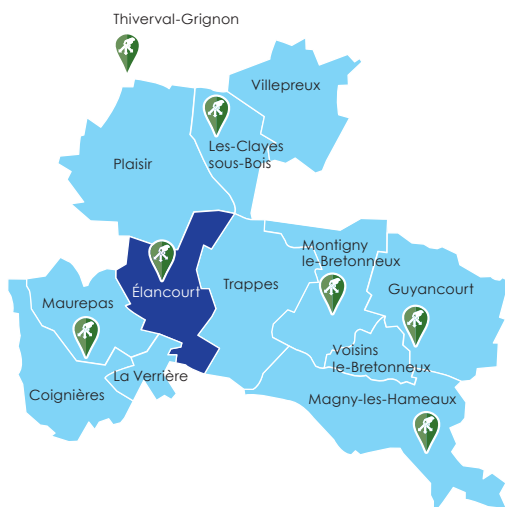

OÙ TROUVER UNE DÉCHETTERIE ?

Réseau des 7 déchetteries
accessible aux Saint-Quentinois

SQY VOUS ACCOMPAGNE !

Le formulaire de demande de bac
est en ligne : peps.sqy.fr

Pour connaître le jour de la collecte de vos
déchets et l'emplacement des déchetteries,
connectez-vous sur : sqy.fr