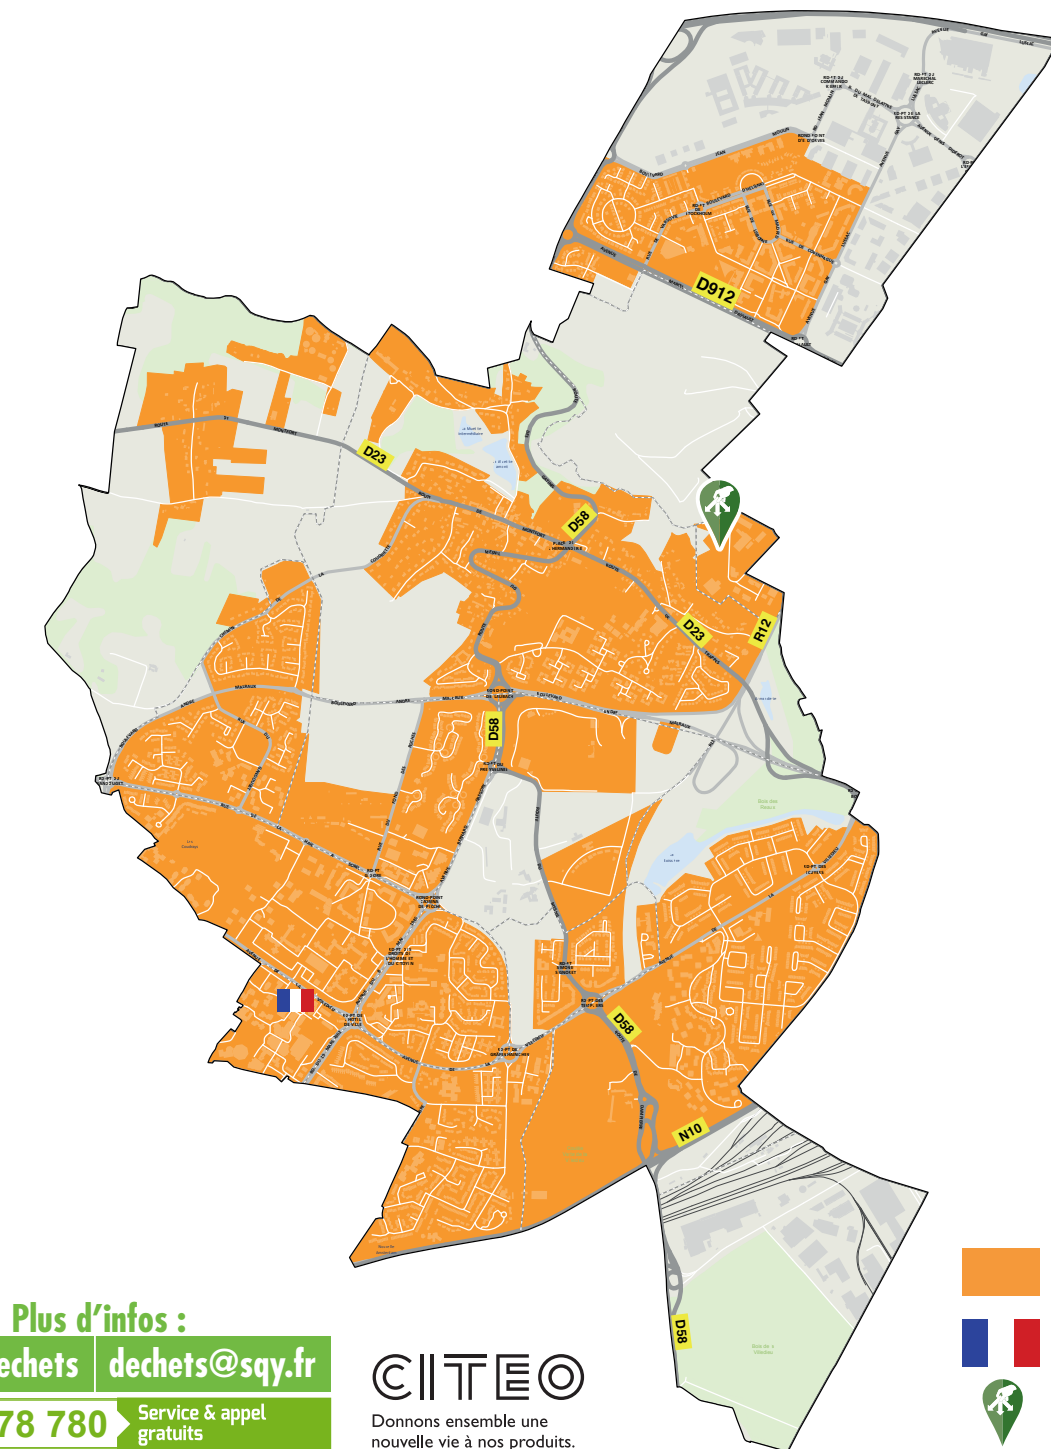

4^e mardi du mois

	Jan	Fév	Mar	Avr	Mai	Jui	Juil	Août	Sept	Oct	Nov	Déc
	25	22	22	26	24	28	26	23	27	25	22	27

Les objets encombrants sont des déchets volumineux et/ou lourds (3 m³ maxi et moins de 2 m de long).
Ils doivent être portables par deux personnes et ne doivent pas gêner le passage.

OÙ TROUVER UNE DÉCHETTERIE ?

Réseau des 7 déchetteries
accessible aux Saint-Quentinois

SQY VOUS ACCOMPAGNE !

Le formulaire de demande de bac
est en ligne : peps.sqy.fr

Pour connaître le jour de la collecte de vos
déchets et l'emplacement des déchetteries,
connectez-vous sur : sqy.fr